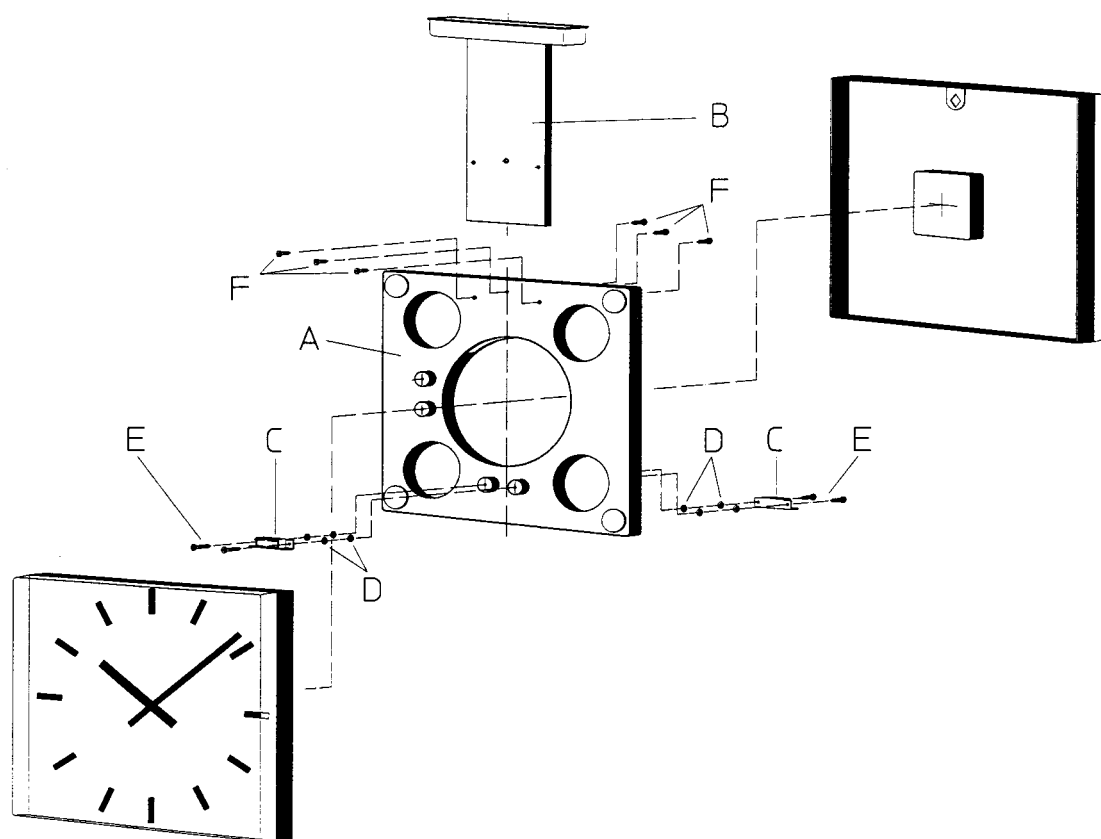

Mounting kit MODERNA

Ceiling mounting kit 30x30 cm und 40x40 cm

Order reference		MOD.30.DS	MOD.40.DS
A	1	B300 1027 5300	B300 1027 5400
B	1	G739 4350 0801	G739 4350 0801
C	2	B300 1027 5700	B300 1027 5700
D	8	8514	8514
E	4	7264	7264
F	6	700033 (3.5 x 9.5)	700033 (3.5 x 9.5)

Model	Dimensions		
	A	C	H1
MOD.30.DS	308	250	130
MOD.40.DS	412	250	130

Wall mounting kit 30x30 cm und 40x40 cm

Order reference		MOD.30.WS	MOD.40.WS
A	1	B300 1027 5300	B300 1027 5400
B	1	G739 4350 0800	G739 4350 0800
C	2	B300 1027 5700	B300 1027 5700
D	8	8514	8514
E	4	7264	7264
F	6	700033 (3.5 x 9.5)	700033 (3.5 x 9.5)

Model	Dimensions		
	A	C	H1
MOD.30.WS	308	125	130
MOD.40.WS	412	125	130