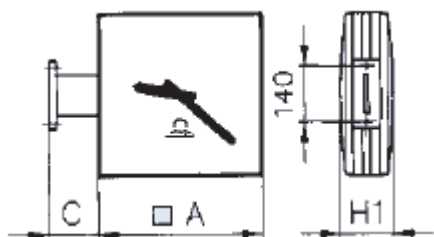

Mounting kit MODERNA

Ceiling mounting kit 30x30 cm und 40x40 cm

Order reference		MOD.30.DS	MOD.40.DS
A	1	B300 1027 5300	B300 1027 5400
B	1	G739 4350 0801	G739 4350 0801
C	2	B300 1027 5700	B300 1027 5700
D	8	8514	8514
E	4	7264	7264
F	6	700033 (3.5 x 9.5)	700033 (3.5 x 9.5)

Model	Dimensions		
	A	C	H1
MOD.30.DS	308	250	130
MOD.40.DS	412	250	130

Wall mounting kit 30x30 cm und 40x40 cm

Order reference		MOD.30.WS	MOD.40.WS
A	1	B300 1027 5300	B300 1027 5400
B	1	G739 4350 0800	G739 4350 0800
C	2	B300 1027 5700	B300 1027 5700
D	8	8514	8514
E	4	7264	7264
F	6	700033 (3.5 x 9.5)	700033 (3.5 x 9.5)

Model	Dimensions		
	A	C	H1
MOD.30.WS	308	125	130
MOD.40.WS	412	125	130