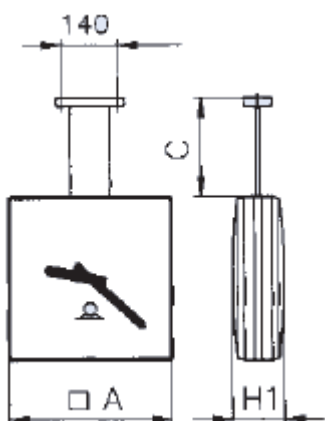

Mounting kit MODERNA

Ceiling mounting kit 30x30 cm und 40x40 cm

Order reference		MOD.30.DS	MOD.40.DS
A	1	B300 1027 5300	B300 1027 5400
B	1	G739 4350 0801	G739 4350 0801
C	2	B300 1027 5700	B300 1027 5700
D	8	8514	8514
E	4	7264	7264
F	6	700033 (3.5 x 9.5)	700033 (3.5 x 9.5)

Model	Dimensions		
	A	C	H1
MOD.30.DS	308	250	130
MOD.40.DS	412	250	130

Wall mounting kit 30x30 cm und 40x40 cm

Order reference		MOD.30.WS	MOD.40.WS
A	1	B300 1027 5300	B300 1027 5400
B	1	G739 4350 0800	G739 4350 0800
C	2	B300 1027 5700	B300 1027 5700
D	8	8514	8514
E	4	7264	7264
F	6	700033 (3.5 x 9.5)	700033 (3.5 x 9.5)

Model	Dimensions		
	A	C	H1
MOD.30.WS	308	125	130
MOD.40.WS	412	125	130