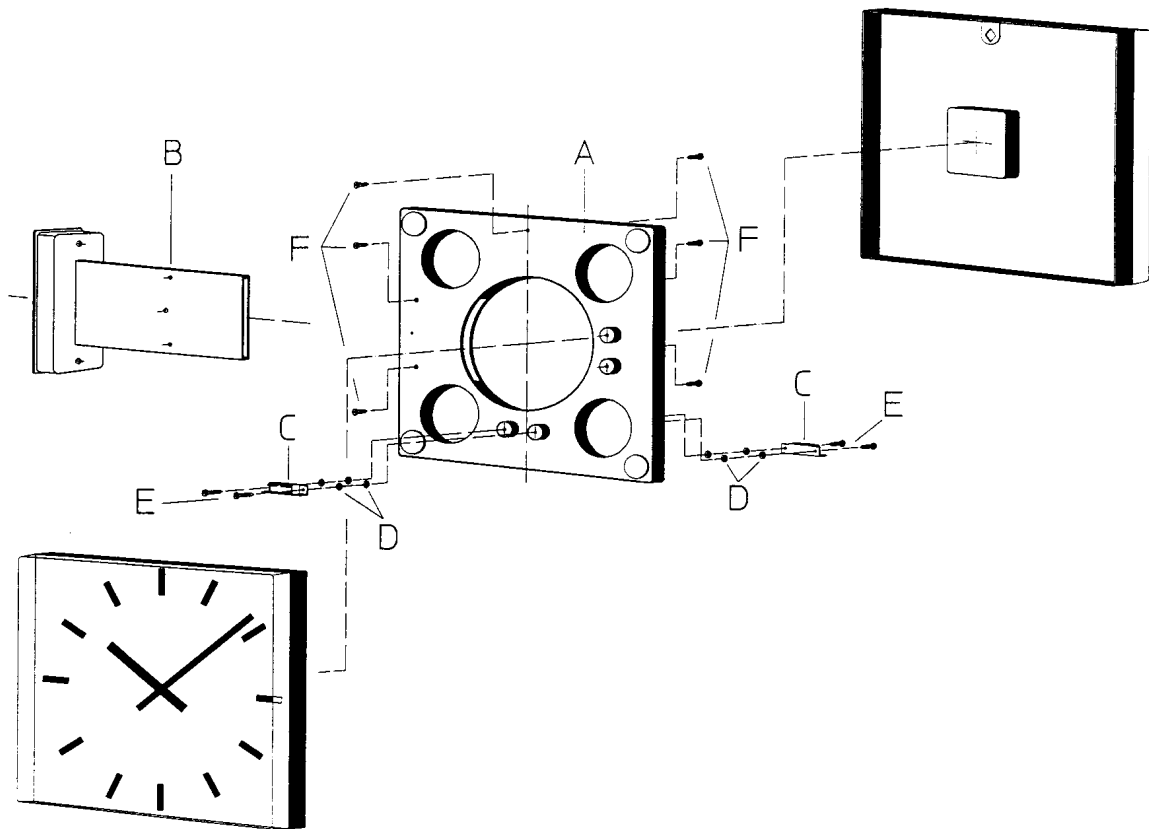

Mounting kit MODERNA

Ceiling mounting kit 30x30 cm und 40x40 cm

Order reference		MOD.30.DS	MOD.40.DS
A	1	B300 1027 5300	B300 1027 5400
B	1	G739 4350 0801	G739 4350 0801
C	2	B300 1027 5700	B300 1027 5700
D	8	8514	8514
E	4	7264	7264
F	6	700033 (3.5 x 9.5)	700033 (3.5 x 9.5)

Model	Dimensions		
	A	C	H1
MOD.30.DS	308	250	130
MOD.40.DS	412	250	130

Wall mounting kit 30x30 cm und 40x40 cm

Order reference		MOD.30.WS	MOD.40.WS
A	1	B300 1027 5300	B300 1027 5400
B	1	G739 4350 0800	G739 4350 0800
C	2	B300 1027 5700	B300 1027 5700
D	8	8514	8514
E	4	7264	7264
F	6	700033 (3.5 x 9.5)	700033 (3.5 x 9.5)

Model	Dimensions		
	A	C	H1
MOD.30.WS	308	125	130
MOD.40.WS	412	125	130